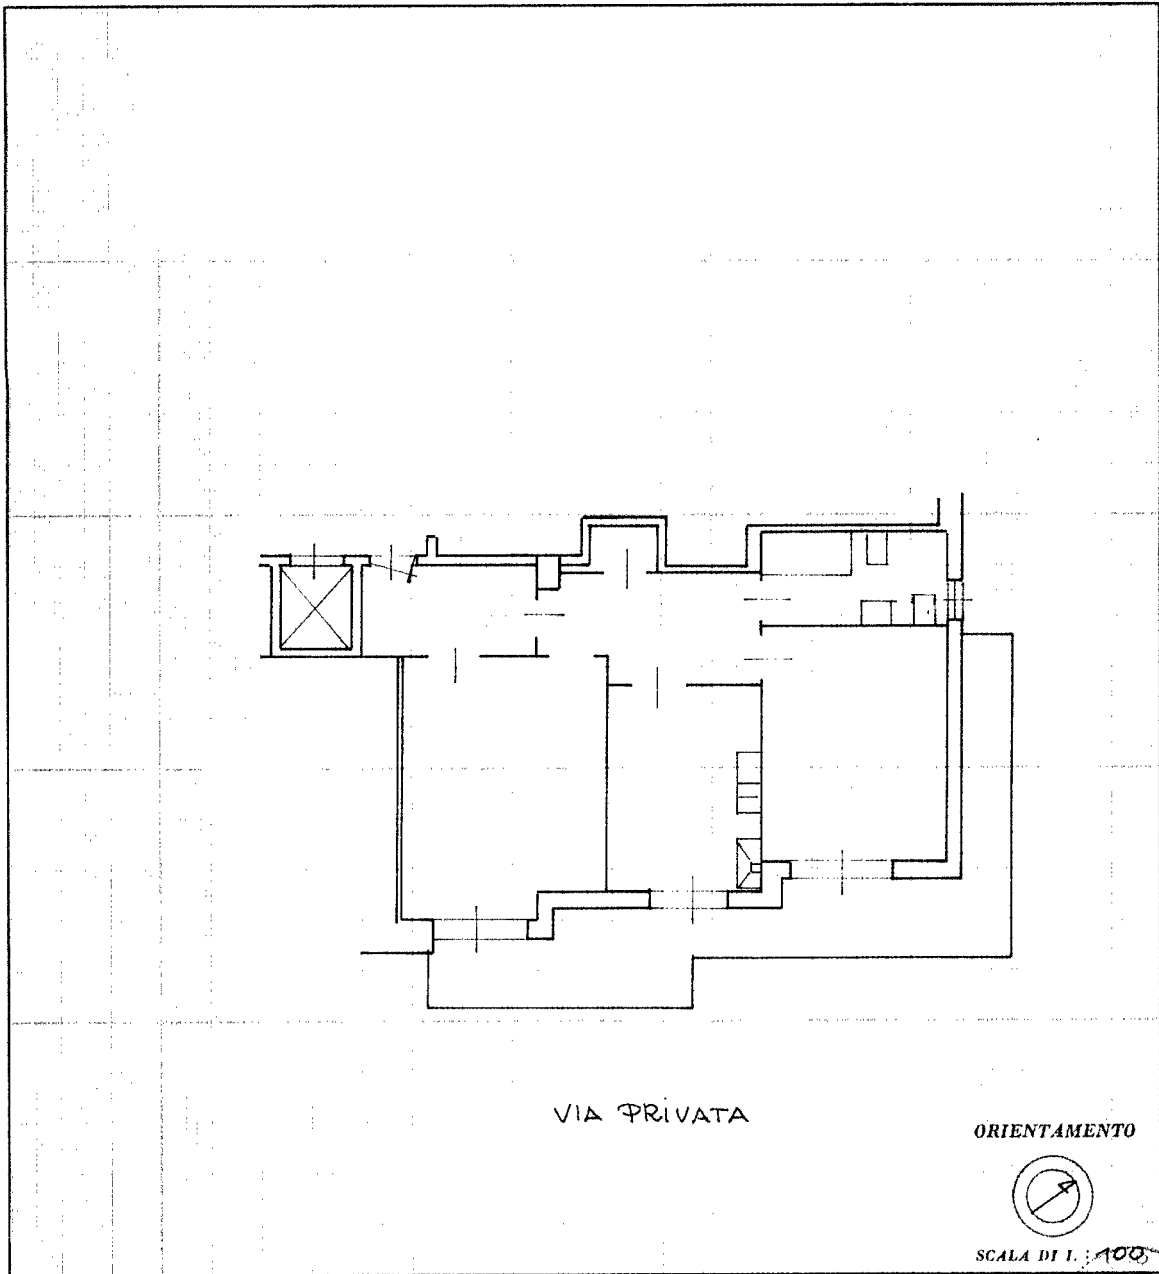

NUOVO CATASTO EDILIZIO URBANO

(R. DECRETO-LEGGE 13 APRILE 1950)

Planimetria dell'immobile situato nel Comune di Roma

Via Italo Carlo Felbo, 22

Ditta B. S.

Allegata alla dichiarazione presentata all'Ufficio Tecnico Erariale di Roma

VIA PRIVATA

ORIENTAMENTO

SCALA DI 1:100

SPAZIO RISERVATO PER LE ANNOTAZIONI D'UFFICIO

DATA
PROT. N°

Compilata dal Lug. Vittorio
Verganti
(Titolo, nome e cognome del tecnico)

Iscritto all'Albo degli Ingegneri
della Provincia di Roma